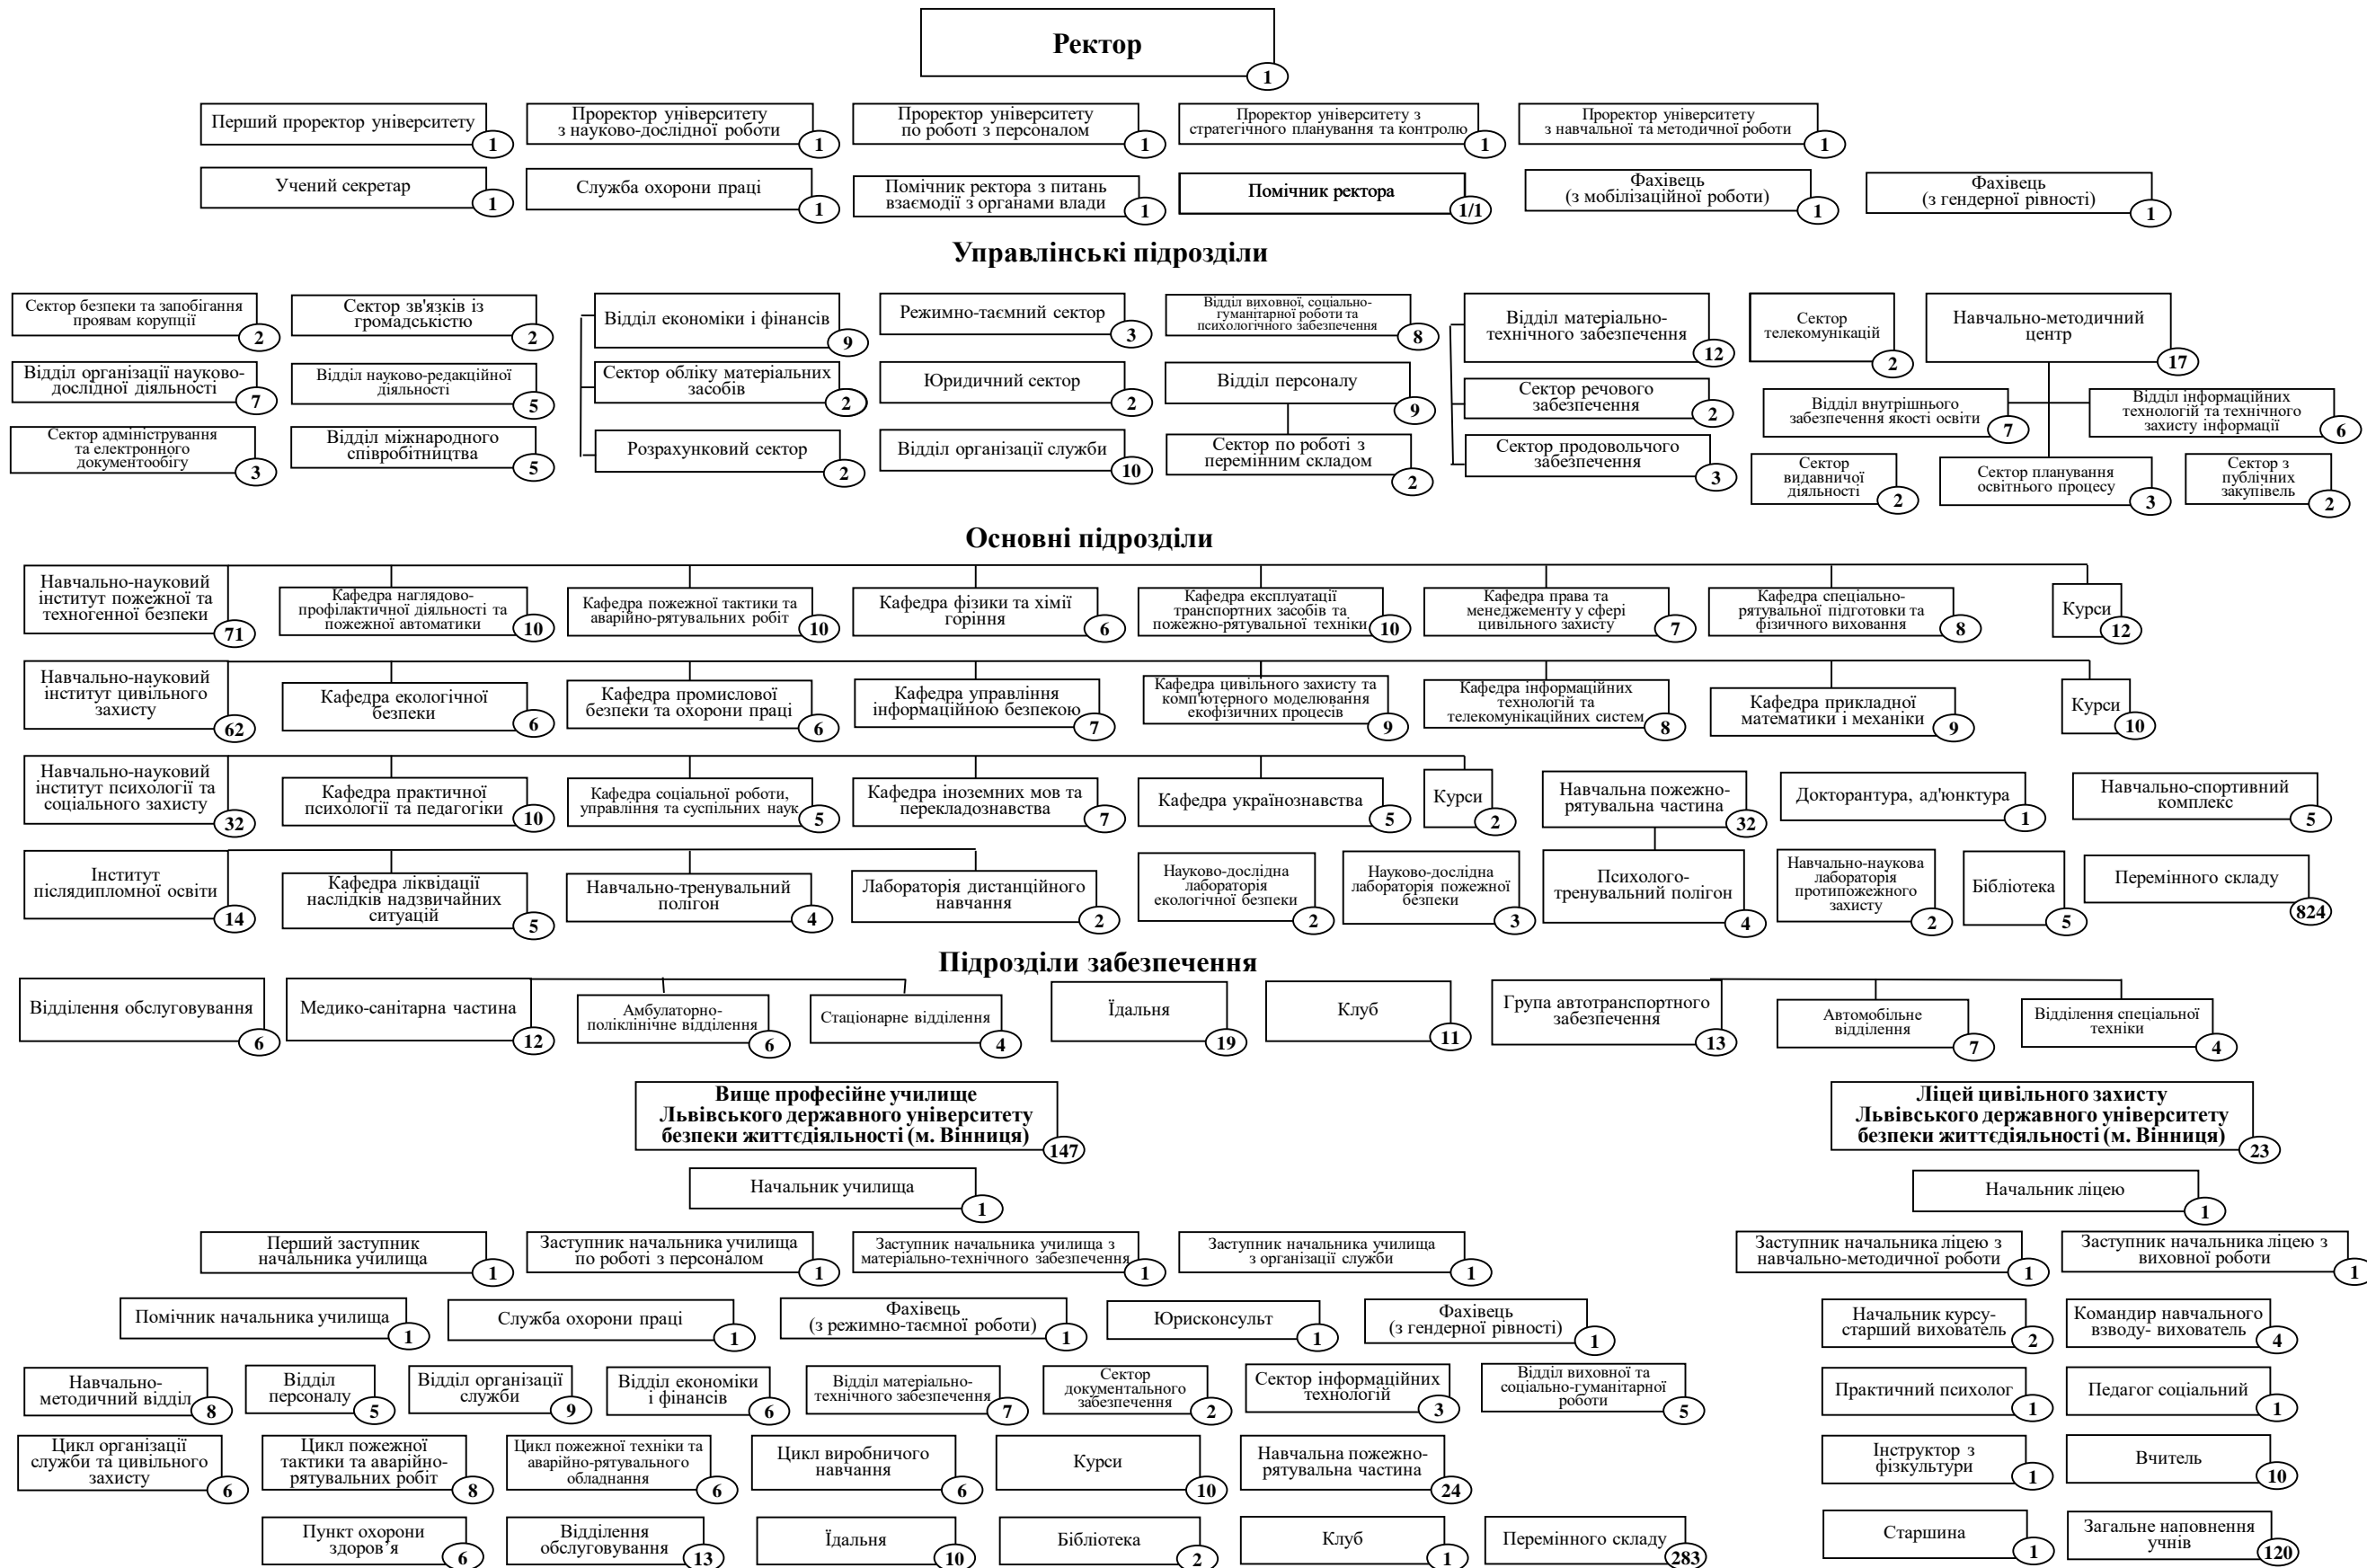

Структура Львівського державного університету безпеки життєдіяльності

Ректор

Мирослав КОВАЛЬ

Усього за університет 1702 од.,
у.т.ч: постійного складу 570 од.;
перемінного складу 1106 од. та 26 од. докторант, ад'юнкт, аспірант