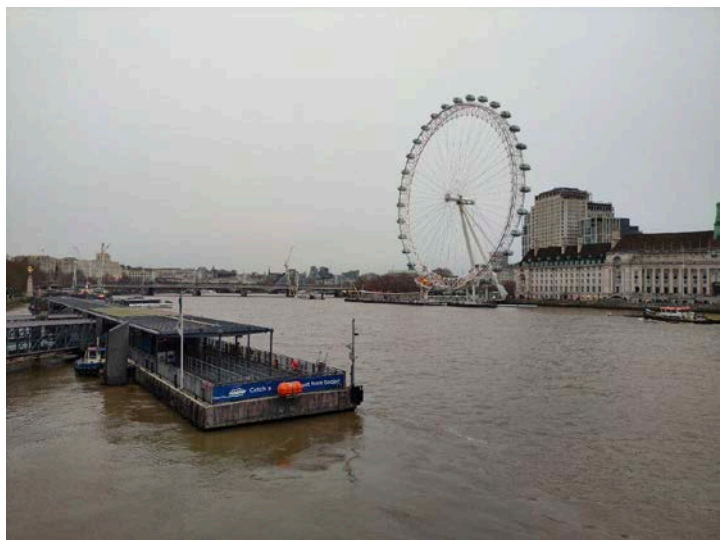

A nighttime photograph of a city skyline. On the left, a large Ferris wheel is illuminated with pink lights. The background features a dense cluster of skyscrapers, some with lights on, under a dark blue twilight sky. The foreground shows a body of water with some lights reflecting on it.

ЛОНДОНСЬКІ ПРИГОДИ

НАДЗВИЧАЙНО ГАРНІ МУЗЕЇ

ЩЕ ТРИШКИ МУЗЕЇВ

БУДЕННИЙ ЛОНДОН

НІЧНЕ ЖИТТЯ ЛОНДОНУ

НІЧНИЙ ЛОНДОН

ПРО ЯКИЙ ЛОНДОН
НАМ РОЗПОВІДАЛИ

У ПОРІВНЯННІ З
ТИМ, ЯКИМ МИ
ЙОГО ПОБАЧИЛИ
НАСПРАВДІ