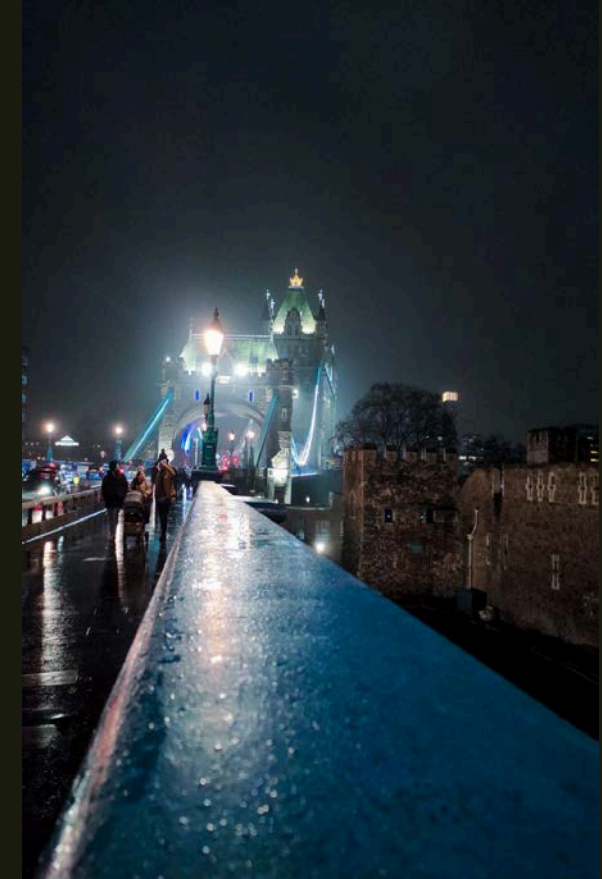

A nighttime photograph of a city skyline. On the left, a large Ferris wheel is illuminated with pink lights. The background features a dense cluster of skyscrapers, some with lights on, under a dark blue twilight sky. The foreground shows a body of water with some lights reflecting on it.

ЛОНДОНСЬКІ ПРИГОДИ

НАДЗВИЧАЙНО ГАРНІ МУЗЕЇ

ЩЕ ТРИШКИ МУЗЕЇВ

БУДЕННИЙ ЛОНДОН

НІЧНЕ ЖИТТЯ ЛОНДОНУ

НІЧНИЙ ЛОНДОН

ПРО ЯКИЙ ЛОНДОН
НАМ РОЗПОВІДАЛИ

У ПОРІВНЯННІ З
ТИМ, ЯКИМ МИ
ЙОГО ПОБАЧИЛИ
НАСПРАВДІ